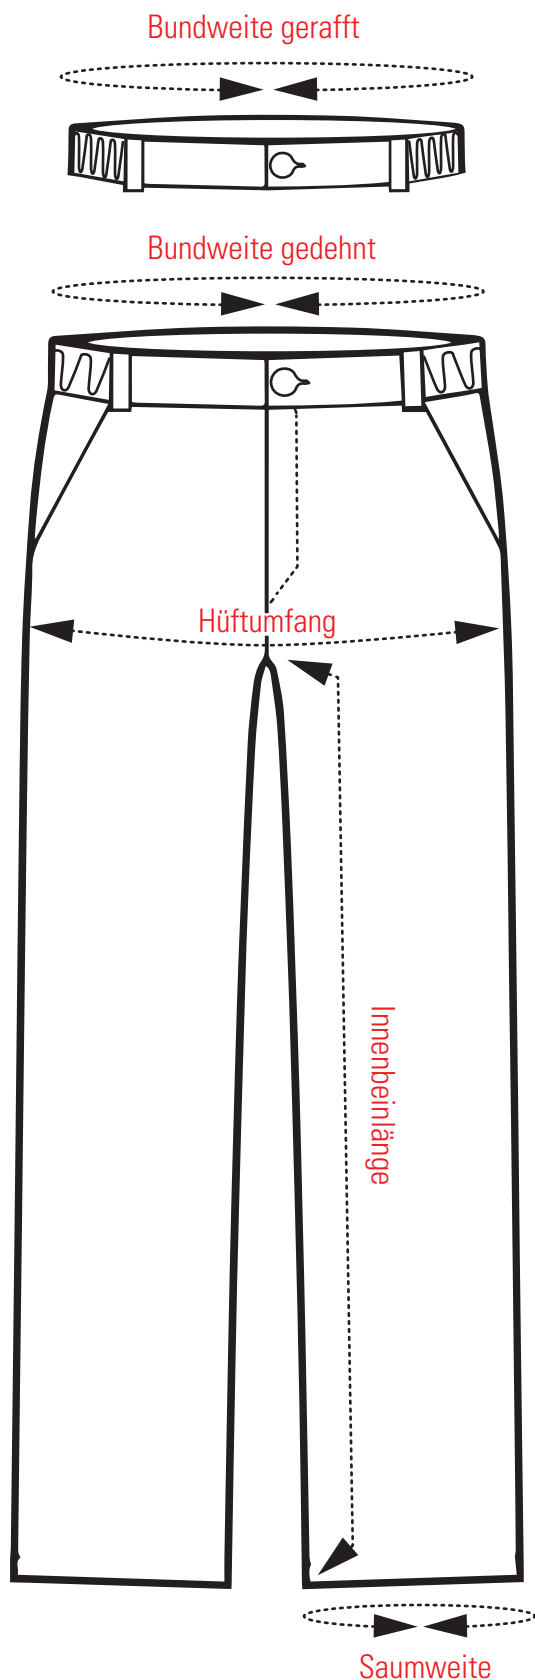

Maßtabelle **HOSE** 1881

Größe	Bundweite gedehnt	Bundweite gerafft	Hüftumfang	Innenbeinlänge	Saumweite
38	75	69	95	77	44,5
40	79	73	98	77,5	45
42	83	77	101	78	45,5
44	86	80	104	78,5	46
46	89	83	107	79	46,5
48	92	86	110	79,5	47
50	95	89	113	80	47,5
52	100	94	116	80,5	48
54	105	99	119	81	49
56	109	103	122	81,5	50
58	113	107	125	82	51
60	117	111	128	82,5	52
62	121	115	132	82,5	53
64	127	121	136	82,5	54
66	133	127	140	82,5	55
86	86	80	105	82,5	46
90	89	83	108	83	46,5
94	92	86	111	83,5	47
98	95	89	114	84	47,5
102	99	93	117	84,5	48
106	104	98	120	85	49
110	108	102	123	85,5	50
114	113	107	126	86	51
24	93	87	109	75,5	47
25	96	90	112	76	47,5
26	101	95	115	76,5	48
27	106	100	118	77	49
28	110	104	121	77,5	50
29	114	108	124	78	51
30	118	112	127	78,5	52

Die hier angegebenen Maße beziehen sich auf die Maße des fertigen Bekleidungsstücks NICHT auf die Körpermaße des Trägers!